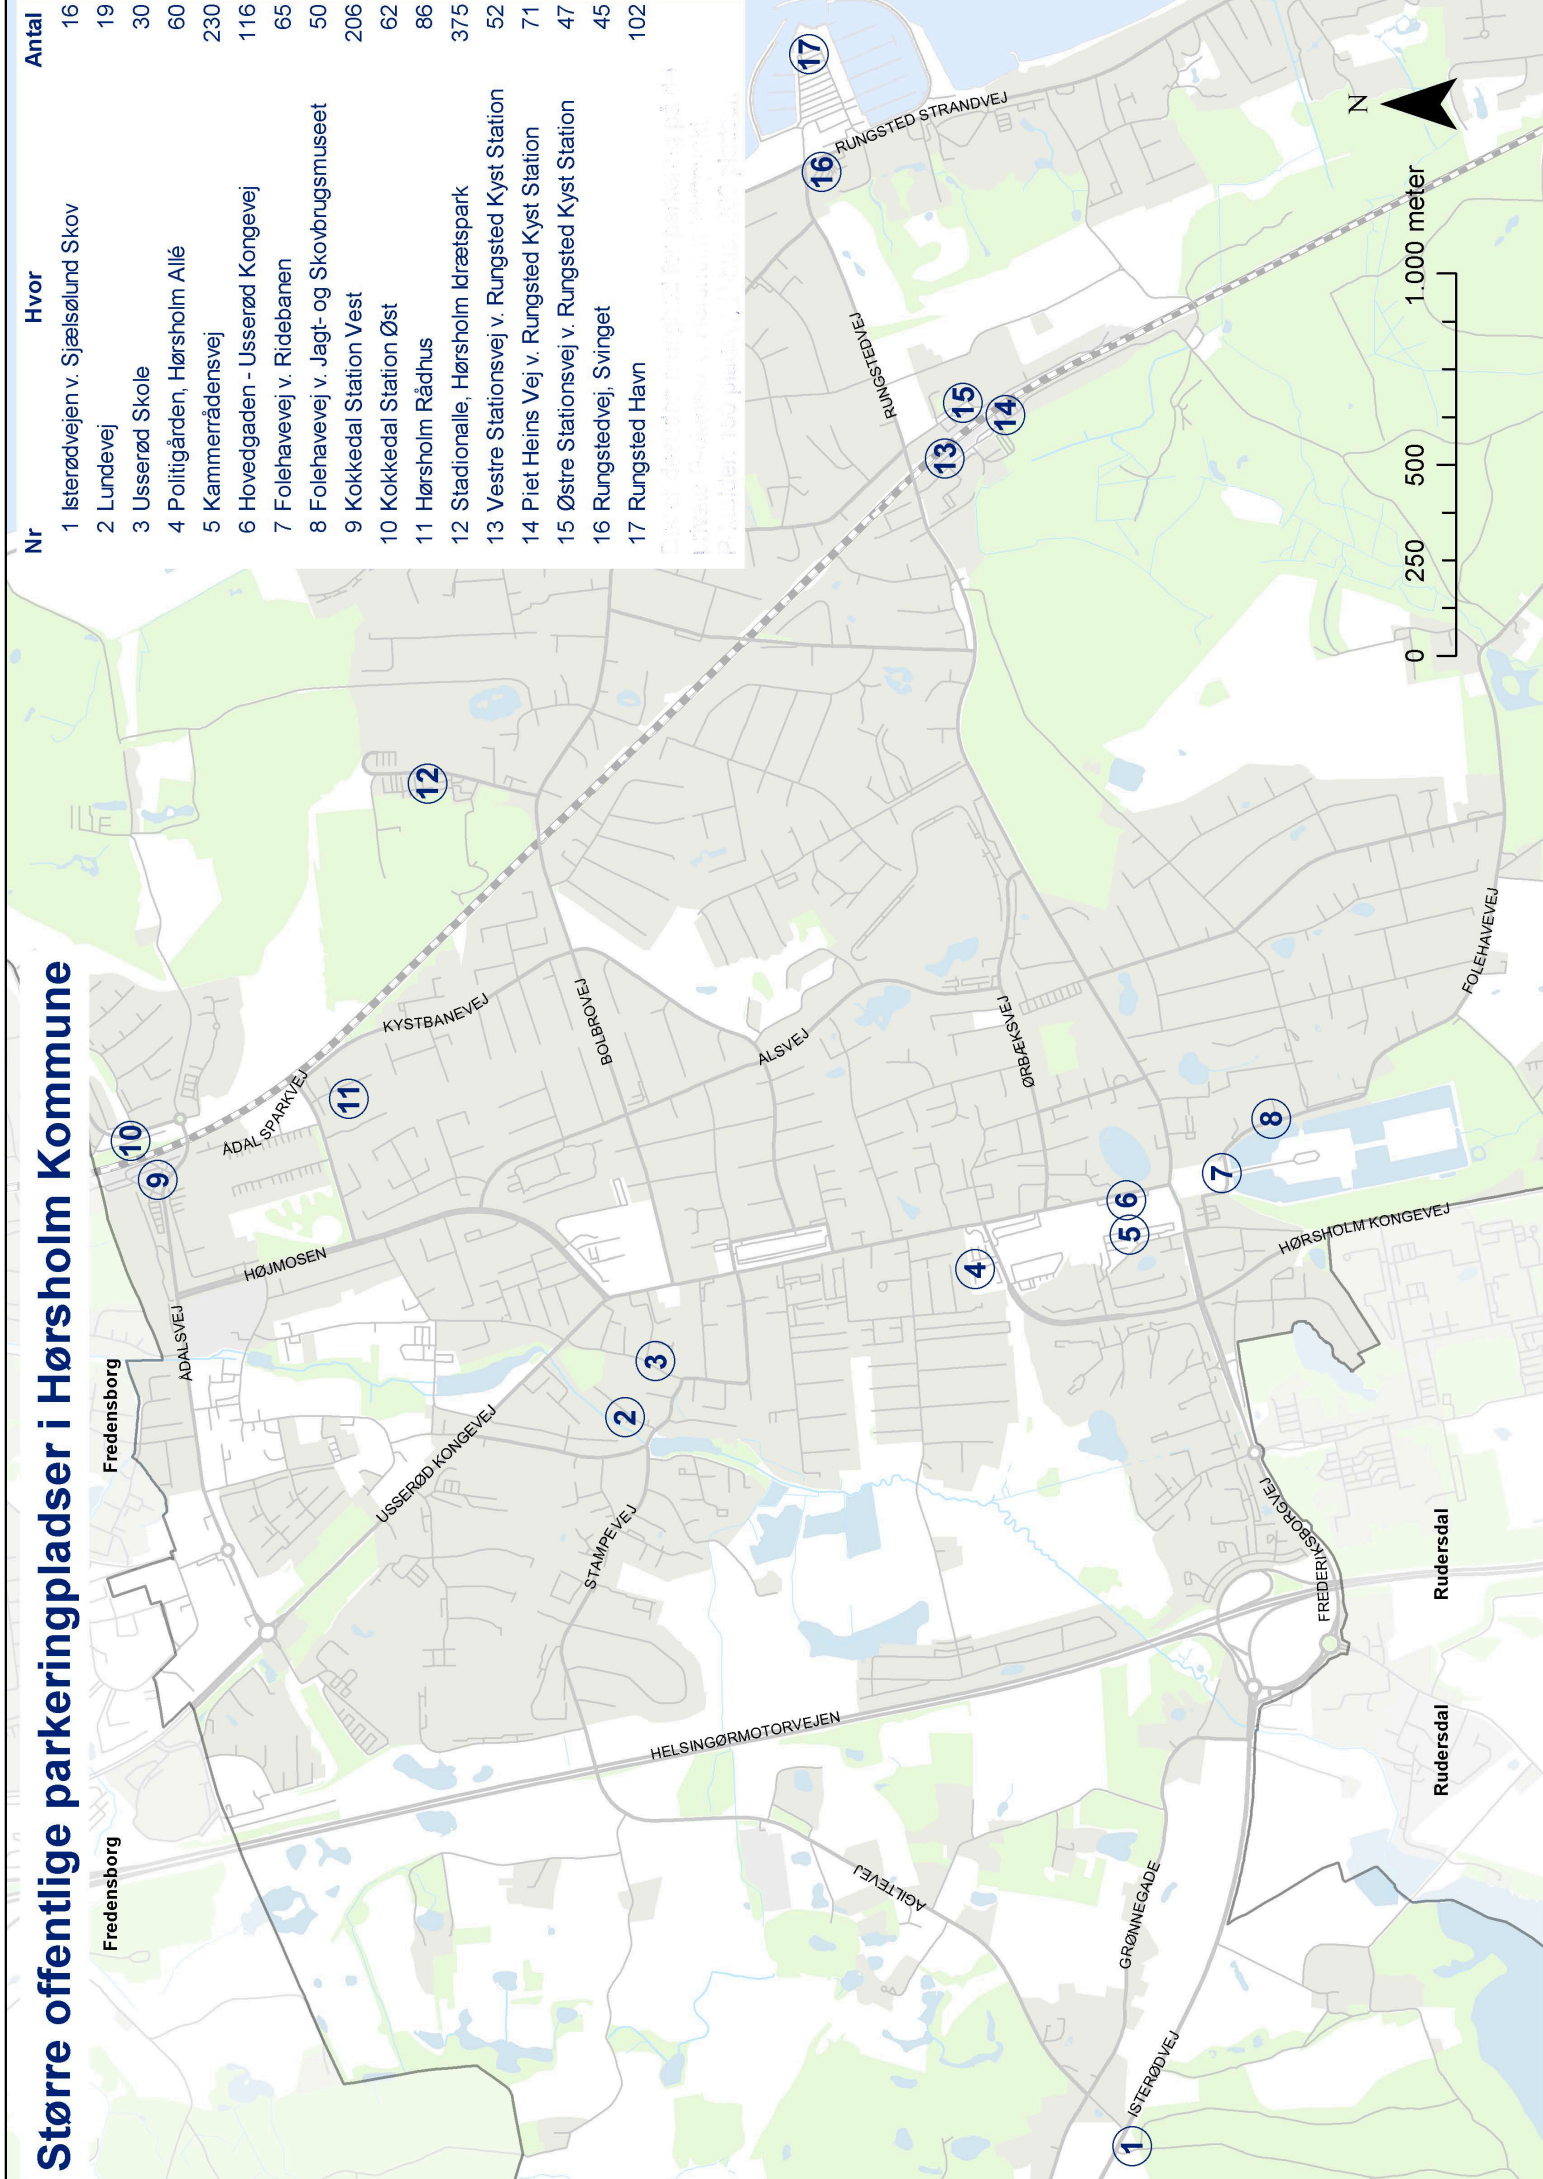

Større offentlige parkeringpladser i Hørsholm Kommune

Nr	Hvor	Antal
1	Isterødvejen v. Sjælsølund Skov	16
2	Lundevej	19
3	Usserød Skole	30
4	Politigården, Hørsholm Allé	60
5	Kammerrådensvej	230
6	Hovedgaden - Usserød Kongevej	116
7	Folehavevej v. Ridebaren	65
8	Folehavevej v. Jagt- og Skovbrugsmuseet	50
9	Kokkedal Station Vest	206
10	Kokkedal Station Øst	62
11	Hørsholm Rådhus	86
12	Stadionalle, Hørsholm Idrætspark	375
13	Vestre Stationsvej v. Rungsted Kyst Station	52
14	Piet Heins Vej v. Rungsted Kyst Station	71
15	Østre Stationsvej v. Rungsted Kyst Station	47
16	Rungstedvej, Svinget	45
17	Rungsted Havn	102